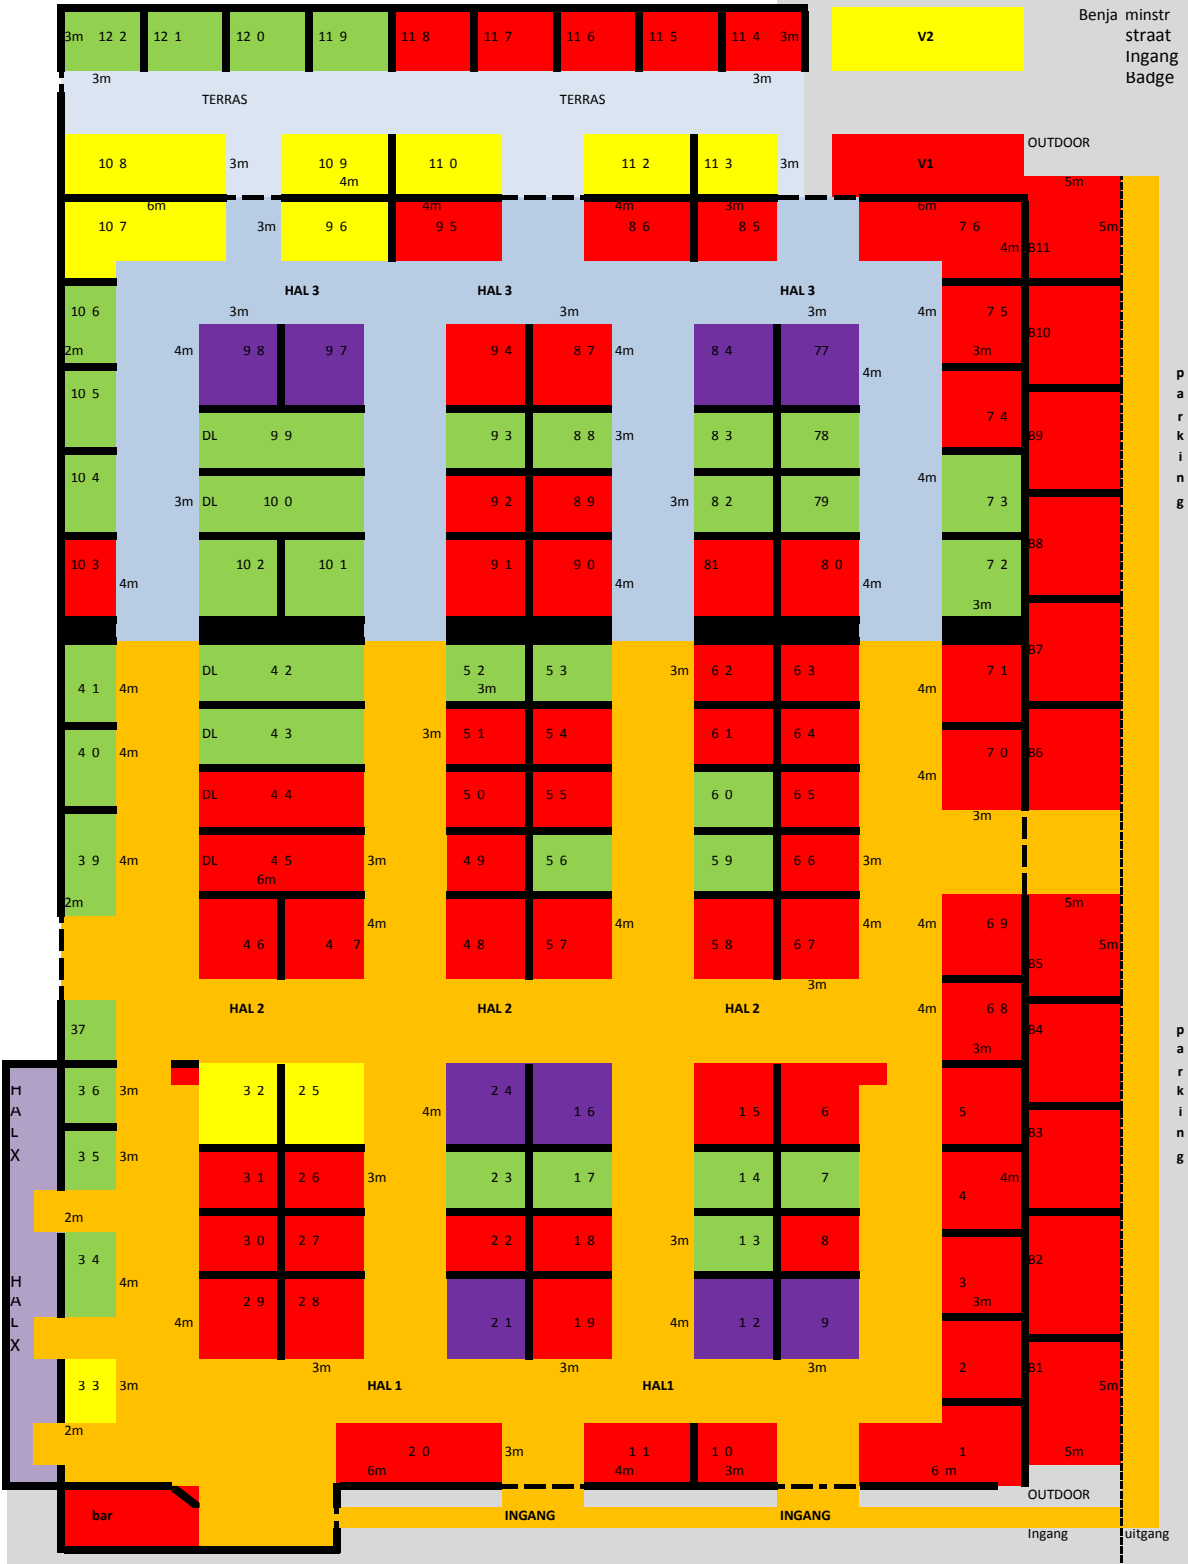

Floorplan KKF Beurshallen

BOUW- WOON- EN HUISHOUDBEURS 2019

- standaard expo ruimte
 - A1 lokatie expo ruimte
 - looppad
 - looppad
 - Extra airco hal
 - gereserveerd
 - DoorLoop stand
- NB: niet op schaal !

Horeca

1 2 3 4 5

Blok F

Blok E

Update 1-5-2019

Benja minstr
straat
ingang
Badge

p a r k i n g

p a r k i n g

ingang uitgang

HAL X